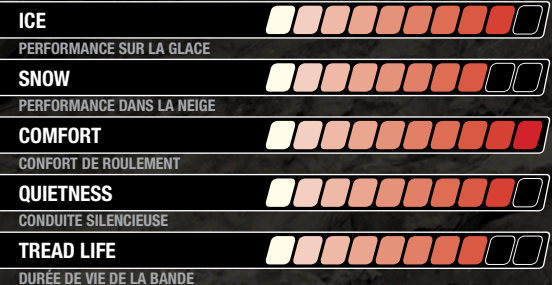

Le RoadX RXFROST WU01 est un pneu d'hiver sans crampons conçu pour affronter les climats canadiens. La bande de roulement asymétrique à lamelles multiples est délibérément canalisée pour augmenter la traction et diminuer la distance de freinage, offrant une meilleure adhérence sur la glace et la neige. L'empreinte au sol maximale permet de disposer de plus de caoutchouc sur la route, améliorant ainsi la traction et la tenue de route par temps froid. Le RoadX RXFROST WU01 a obtenu la certification 3 Peak Mountain Snowflake, tout en gagnant la confiance des Canadiens dans les conditions hivernales rigoureuses.

CARACTÉRISTIQUES

- PLes composés de caoutchouc d'hiver exclusifs sont conçus pour rester flexibles à des températures glaciales, ce qui contribue à une traction et une tenue de route supérieures pendant l'hiver.
- Conception asymétrique de la bande de roulement avec canal en V et rainures circumférentielles pour évacuer la neige et la neige fondue tout en offrant une excellente traction.
- Les pavés à lamelles pleine profondeur améliorent la traction sur les routes enneigées et verglacées.

STUDLESS WINTER TIRE

PNEU D'HIVER SANS CRAMPONS

S, T, H and V SPEED RATED
INDICES DE VITESSE S, T, H ET V

ROADX
ROADXTIRE.CA